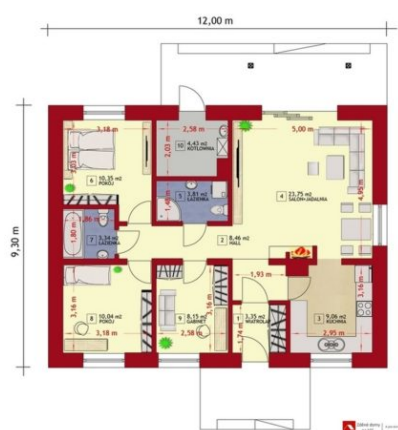

ZDĚNÉ DOMKY®
NA KLÍČ

A jste doma.