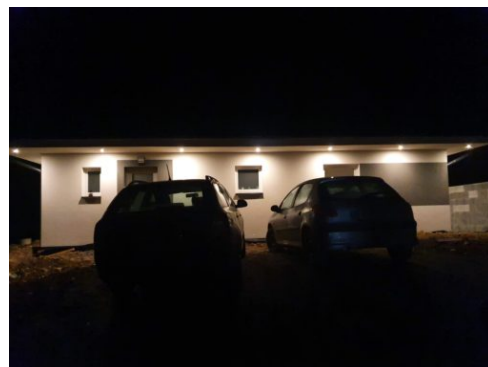

ZDĚNÉ DOMKY®
NA KLÍČ

A jste doma.