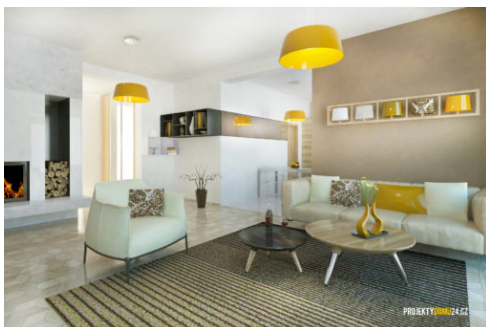

21 m<sup>2</sup> garáž.

170 m<sup>2</sup> zastavěná plocha.

za 400.000,-Kč, možnost změny materiálu na zděnou stavbu - materiál Porfix

ZDĚNÉ DOMKY<sup>®</sup>  
NA KLÍČ

A jste doma.

Náklady na bydlení včetně vody cca 3950,-Kč za měsíc.  
Energetická třída "A".