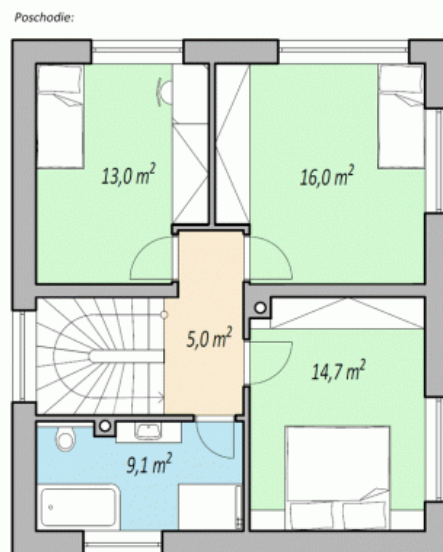

ZDĚNÉ DOMKY®
NA KLÍČ

A jste doma.