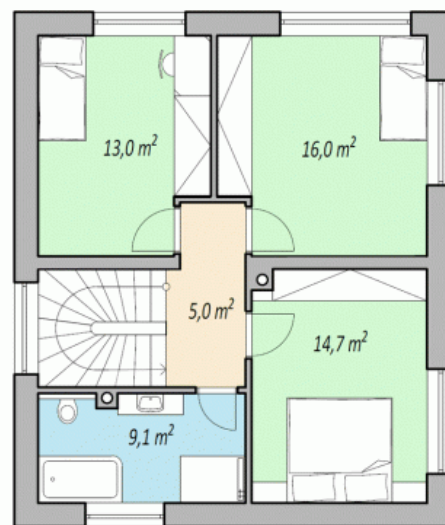

PREBETDOMKY.CZ

Poschodie: