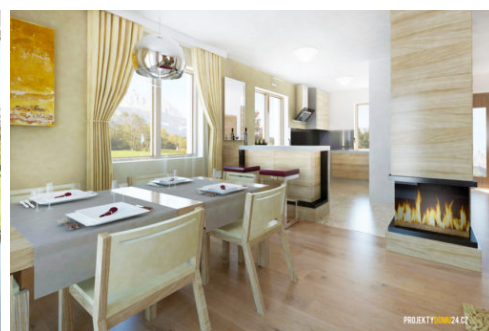

ZDĚNÉ DOMKY®
NA KLÍČ

A jste doma.